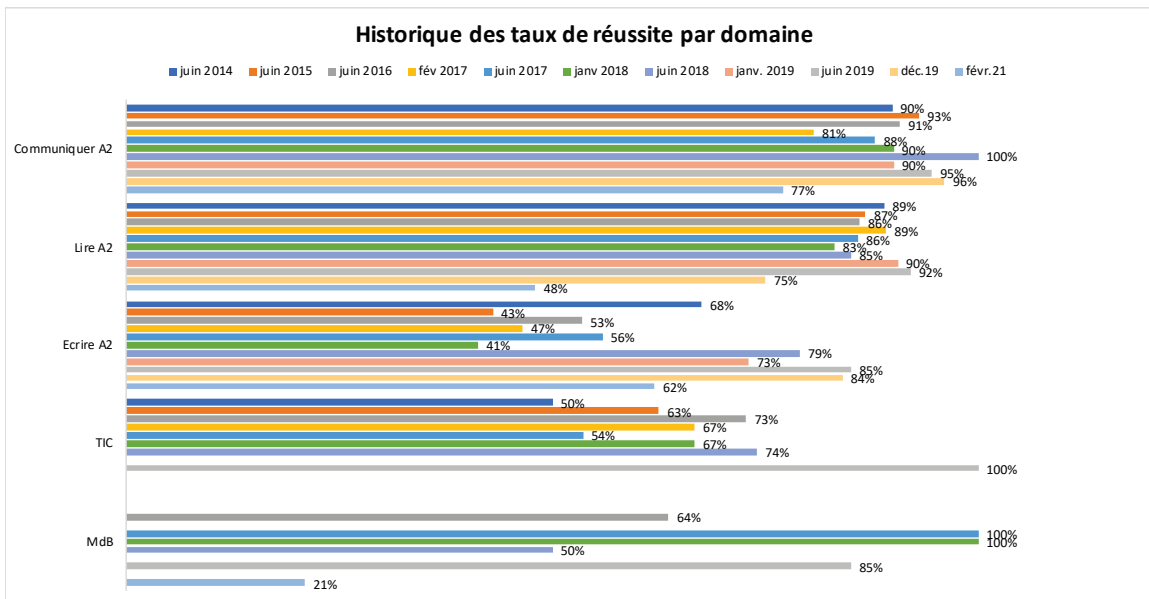

2.2 - Historique des taux de réussite par domaine

% réussite

	juin 2014	juin 2015	juin 2016	fév 2017	juin 2017	janv 2018	juin 2018	janv. 2019	juin 2019	déc.19	févr.21
Communiquer A2	90%	93%	91%	81%	88%	90%	100%	90%	95%	96%	77%
Lire A2	89%	87%	86%	89%	86%	83%	85%	90%	92%	75%	48%
Ecrire A2	68%	43%	53%	47%	56%	41%	79%	73%	85%	84%	62%
TIC	50%	63%	73%	67%	54%	67%	74%		100%		
MdB			64%		100%	100%	50%		85%		21%