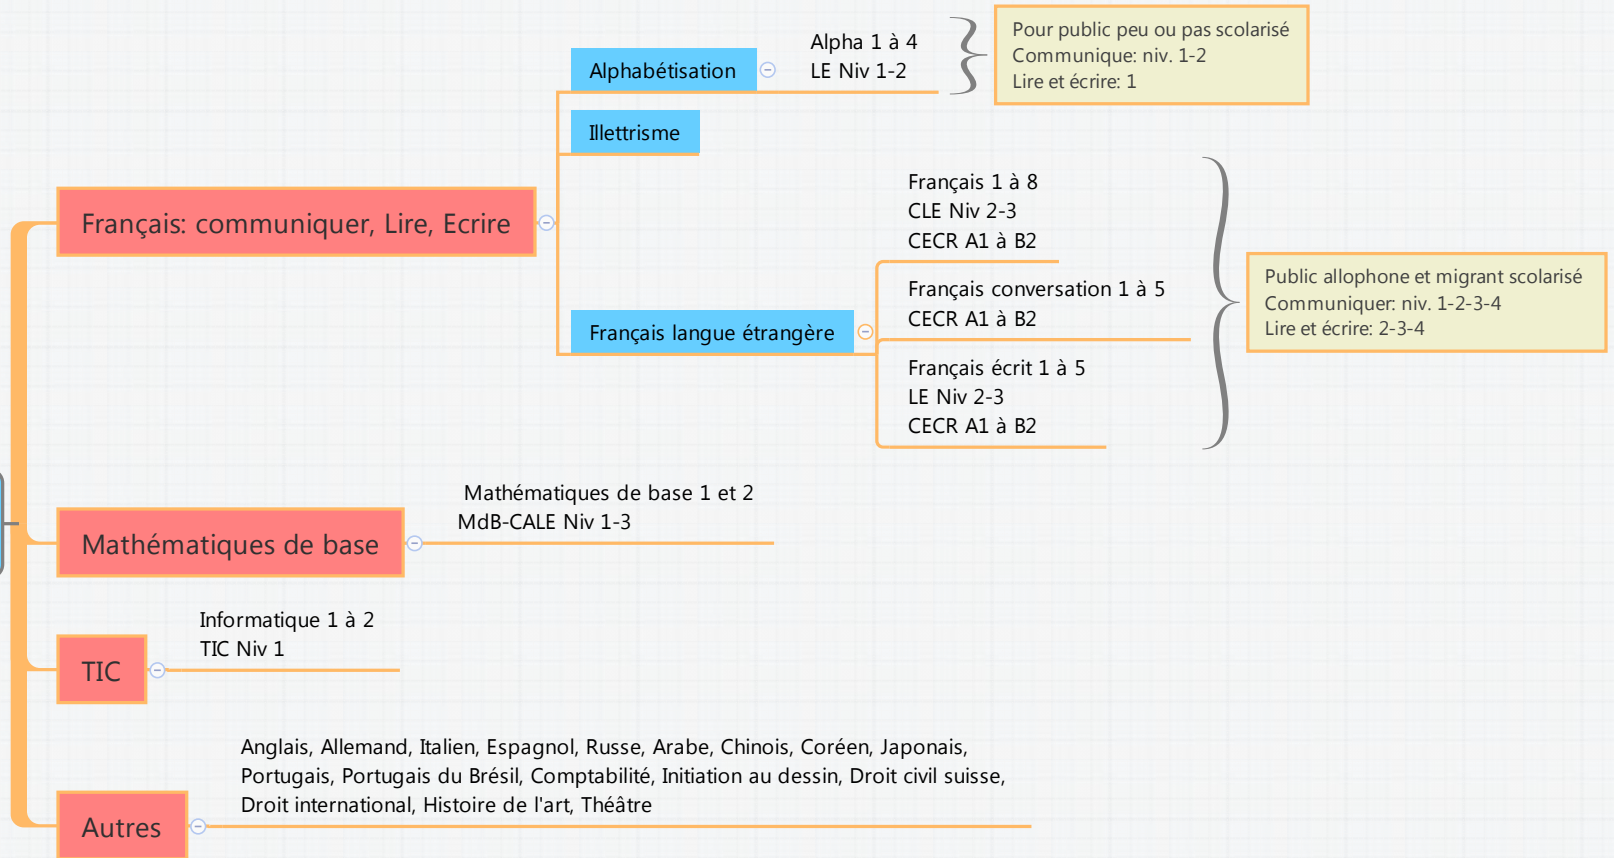

## Trouver le bon cours

Rue du Vuache 23  
1201 Genève  
022 339 05 00  
info@upcge.ch