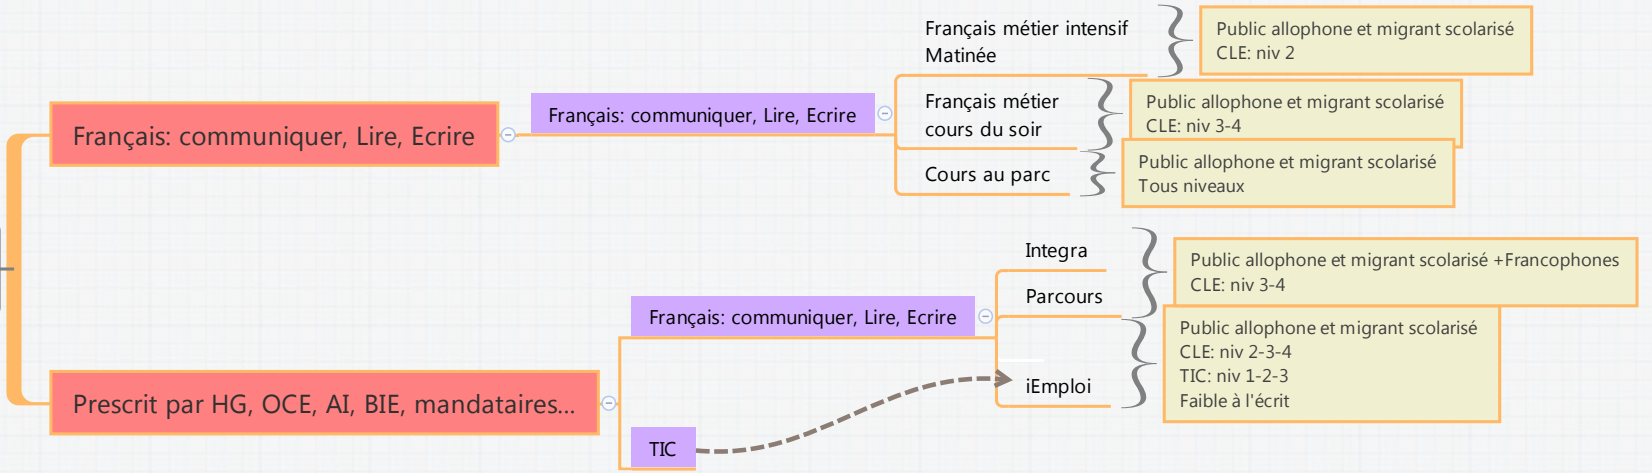

Œuvre suisse d'aide ouvrière **OSEO**
OSEO GENÈVE
 Schweizerisches Arbeiterhilfswerk **SAH**
 Soccorso operaio svizzero **SOŠ**
travail et intégration

Trouver le bon cours

Rue du Pré-Jérôme 5
 1205 Genève
 022 595 45 00
 oseo@oseo-ge.ch